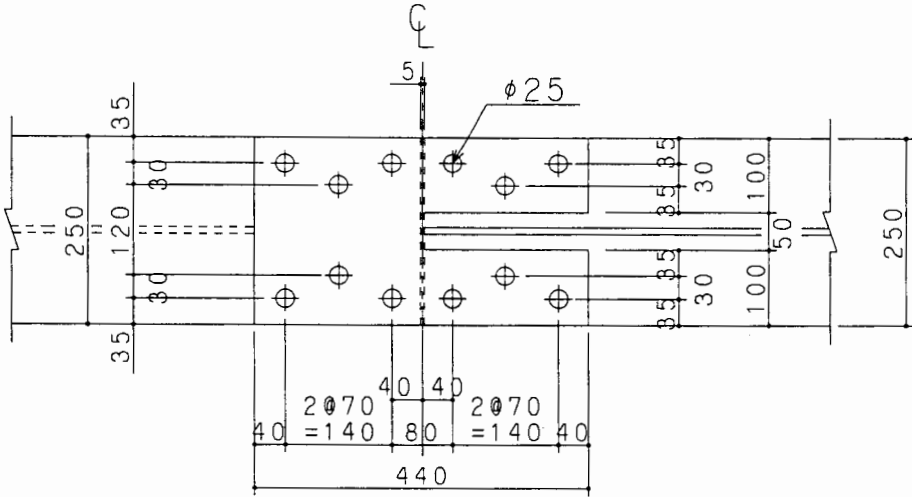

ボルト継ぎ手詳細図

広幅 H-250X250X9X14

	添接板	H.T.B(F10T) M22
フランジ	2PL-12X250X440	L=80(75)mm (24本)
	4PL-12X100X440	
ウェブ	2PL-6X180X310	L=65(60)mm (8本)

()内はトルクシアボルトの場合