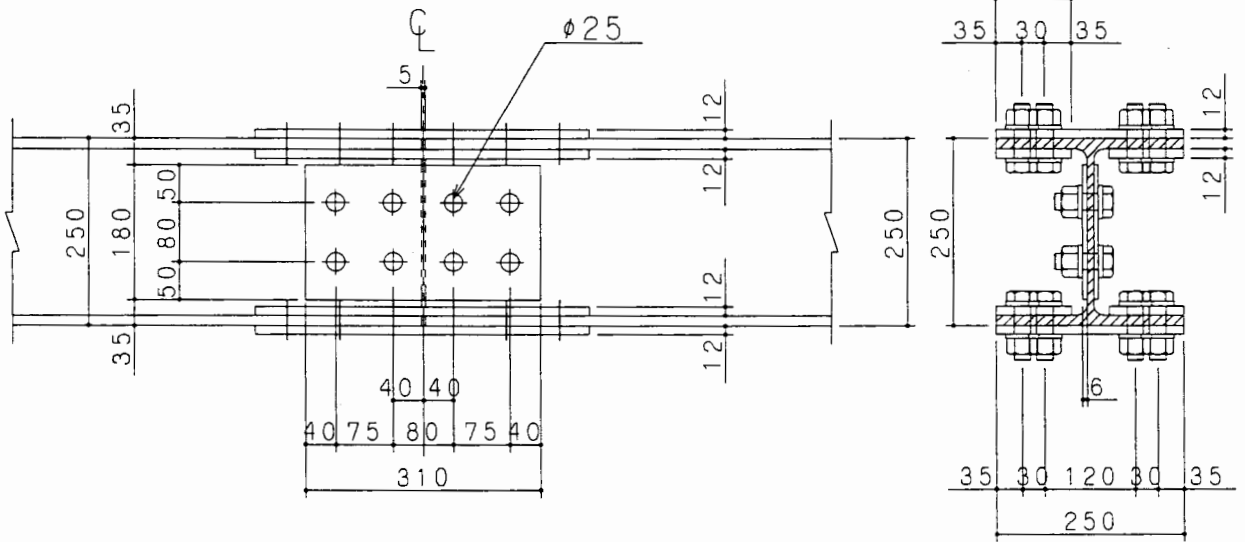

ボルト継ぎ手詳細図

広幅 H-250X250X9X14

	添接板	H.T.B(F10T) M22
フランジ	2PL-12X250X440	L=80(75)mm (24本)
	4PL-12X100X440	
ウェブ	2PL-6X180X310	L=65(60)mm (8本)

()内はトルクシアボルトの場合