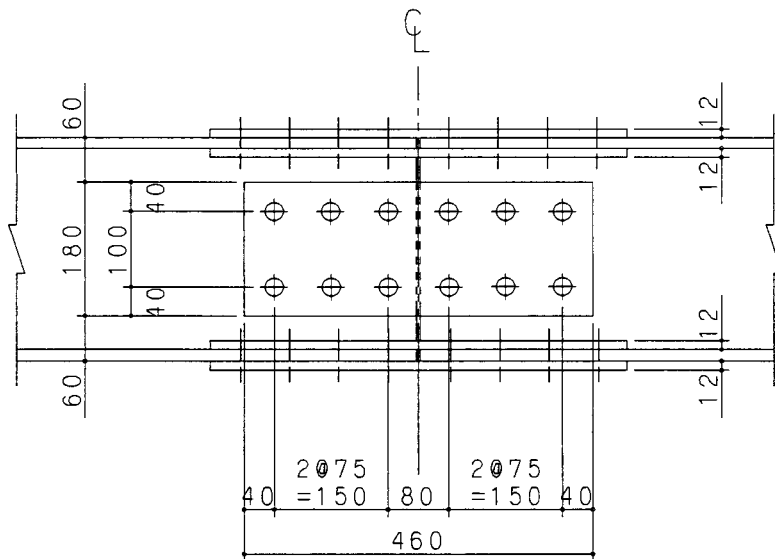

ボルト継ぎ手詳細図

広幅 H-300X300X10X15

	添接板	H.T.B(F10T) M22
フランジ	2PL-12X300X550	L=80(75)mm (32本)
	4PL-12X120X550	
ウェブ	2PL-9X180X460	L=70(65)mm (12本)

( )内はトルクシアボルトの場合