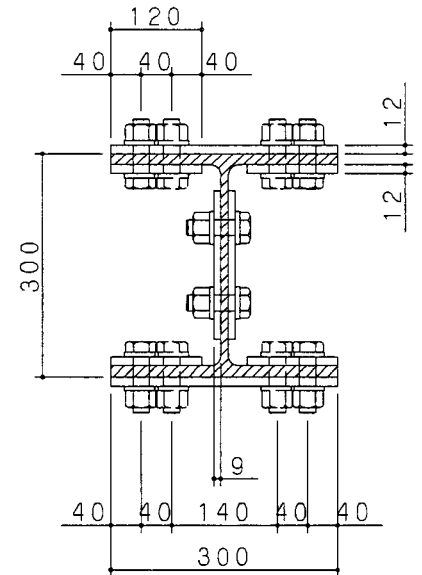

ボルト継ぎ手詳細図

広幅 H-300X300X10X15

	添接板	H.T.B(F10T) M22
フランジ	2PL-12X300X550	L=80(75)mm (32本)
	4PL-12X120X550	
ウェブ	2PL-9X180X460	L=70(65)mm (12本)

( )内はトルクシアボルトの場合