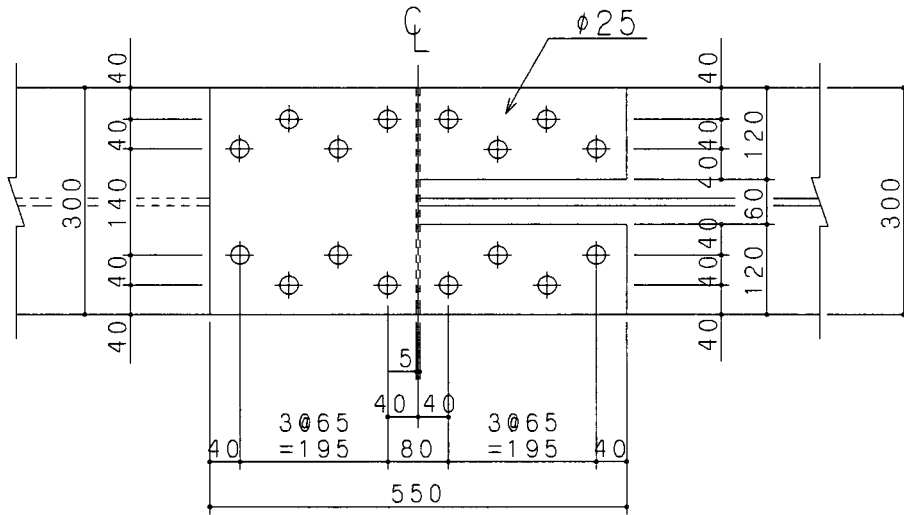

ボルト継ぎ手詳細図

広幅 H-300X300X10X15

	添接板	H.T.B(F10T) M22
フランジ	2PL-12X300X550	L=80(75)mm (32本)
	4PL-12X120X550	
ウェブ	2PL-9X180X460	L=70(65)mm (12本)

( )内はトルクシアボルトの場合