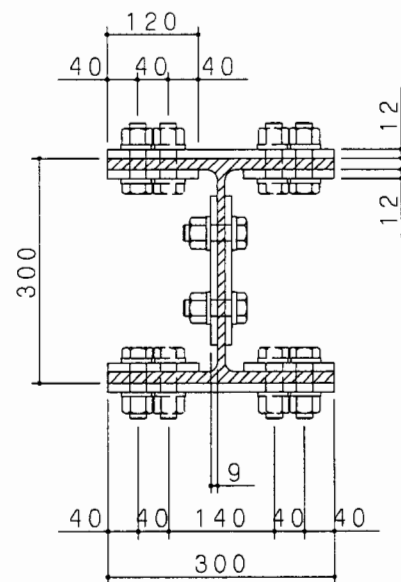

ボルト継ぎ手詳細図

広幅 H-300X300X10X15

	添接板	H.T.B(F10T) M22
フランジ	2PL-12X300X550	L=80(75)mm (32本)
	4PL-12X120X550	
ウェブ	2PL-9X180X460	L=70(65)mm (12本)

()内はトルクシアボルトの場合