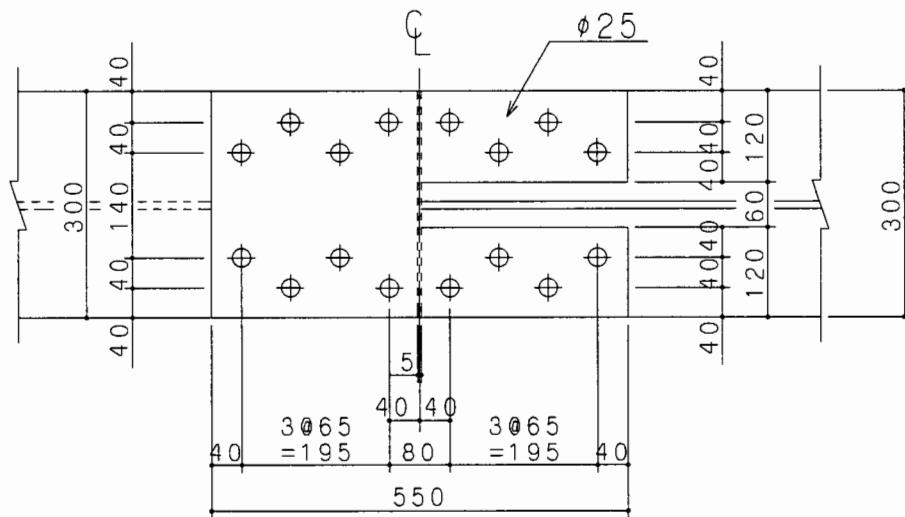

ボルト継ぎ手詳細図

広幅 H-300X300X10X15

	添接板	H.T.B(F10T) M22
フランジ	2PL-12X300X550	L=80(75)mm (32本)
	4PL-12X120X550	
ウェブ	2PL-9X180X460	L=70(65)mm (12本)

()内はトルクシアボルトの場合