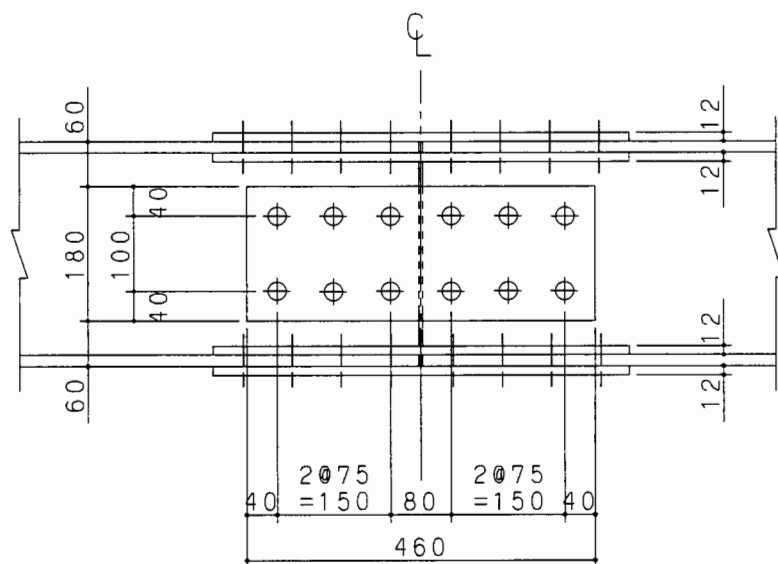

ボルト継ぎ手詳細図

広幅 H-300X300X10X15

	添接板	H.T.B(F10T) M22
フランジ	2PL-12X300X550	L=80(75)mm (32本)
	4PL-12X120X550	
ウェブ	2PL-9X180X460	L=70(65)mm (12本)

()内はトルクシアボルトの場合