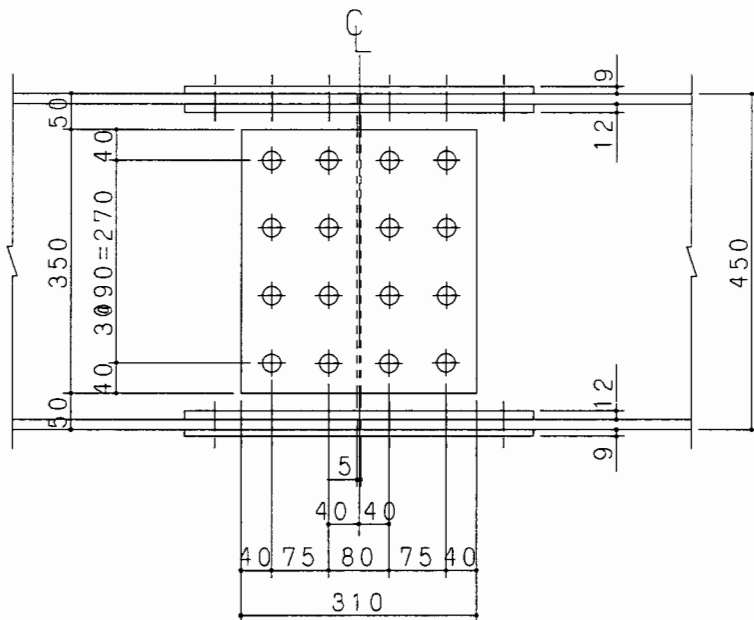

ボルト継ぎ手詳細図

細幅 H-450X200X9X14

	添接板	H.T.B(F10T) M22
フランジ	2PL-9X200X460	L=75(70)mm (24本)
	4PL-12X 80X460	
ウェブ	2PL-6X350X310	L=65(60)mm (16本)

( )内はトルクシアボルトの場合