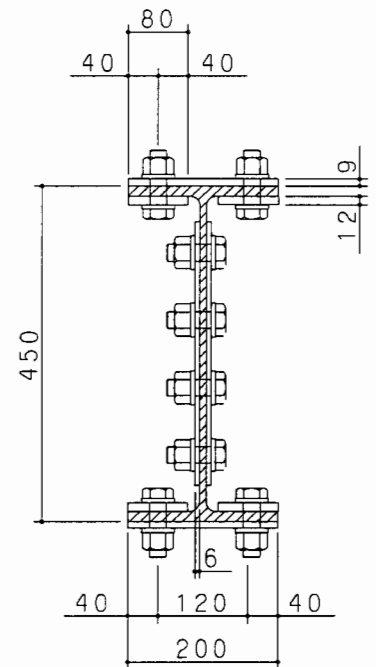

ボルト継ぎ手詳細図

細幅 H-450X200X9X14

	添接板	H.T.B(F10T) M22
フランジ	2PL-9X200X460	L=75(70)mm (24本)
	4PL-12X 80X460	
ウェブ	2PL-6X350X310	L=65(60)mm (16本)

( )内はトルクシアボルトの場合