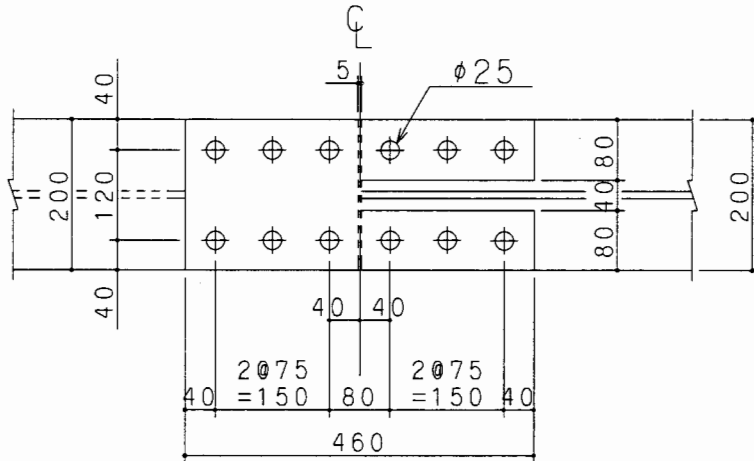

ボルト継ぎ手詳細図

細幅 H-450X200X9X14

	添接板	H.T.B(F10T) M22
フランジ	2PL-9X200X460	L=75(70)mm (24本)
	4PL-12X 80X460	
ウェブ	2PL-6X350X310	L=65(60)mm (16本)

( )内はトルクシアボルトの場合